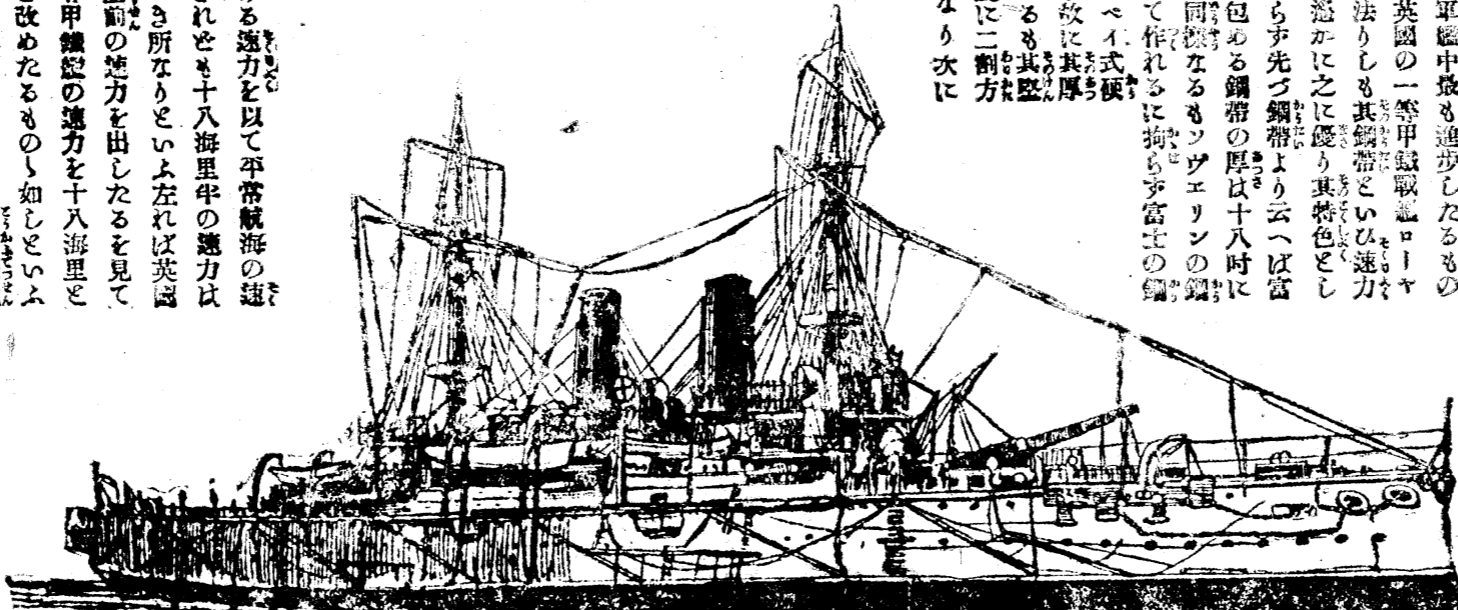

福翁百餘話

獨立の忠

福澤 諭吉

人として自から禽獸に異なるを知らず其精神の高尙至極... 獨立の忠孝と云ふ例へば一國に君主を仰ぐ所以の本來... 忠は君を尊ぶるの心、孝は親を尊ぶるの心、此の二心... 忠は君を尊ぶるの心、孝は親を尊ぶるの心、此の二心... 忠は君を尊ぶるの心、孝は親を尊ぶるの心、此の二心...

社説

富士艦の到着に就て

富士艦は本日午後三時頃、横濱に到着し、港の警備を司る... 富士艦は日本を以て橋頭堡に港の警備を司る... 富士艦は日本を以て橋頭堡に港の警備を司る... 富士艦は日本を以て橋頭堡に港の警備を司る...

富士艦

軍艦富士は英國テームス鐵工會社の建造に係る其初め... 軍艦富士は英國テームス鐵工會社の建造に係る其初め... 軍艦富士は英國テームス鐵工會社の建造に係る其初め... 軍艦富士は英國テームス鐵工會社の建造に係る其初め...

富士艦の特色

富士は世界各國の軍艦中最も進歩したるもの... 富士は世界各國の軍艦中最も進歩したるもの... 富士は世界各國の軍艦中最も進歩したるもの... 富士は世界各國の軍艦中最も進歩したるもの...